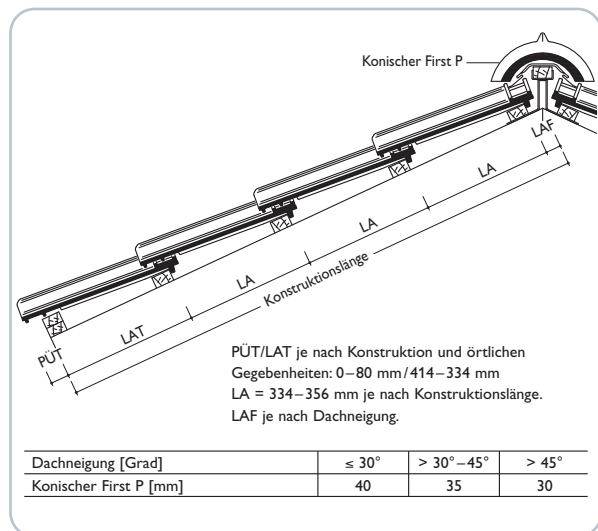

TECHNISCHE DATEN

Variable Decklänge: 334–356 mm
Mittlere Deckbreite: 212 mm
Bedarf pro m²: ca. 13,3–14,1 St.
Gewicht pro Stück: ca. 3,6 kg
Regeldachneigung: 22°

ABMESSUNGEN

EINTEILUNG TRAUFE – FIRST

EINTEILUNG ORTGANG – ORTGANG