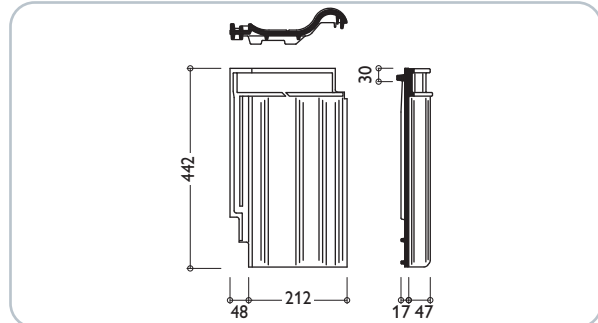

TECHNISCHE DATEN

Variable Decklänge: 334–356 mm
Mittlere Deckbreite: 212 mm
Bedarf pro m²: ca. 13,3–14,1 St.
Gewicht pro Stück: ca. 3,6 kg
Regeldachneigung: 22°

ABMESSUNGEN

EINTEILUNG TRAUFE – FIRST

EINTEILUNG ORTGANG – ORTGANG