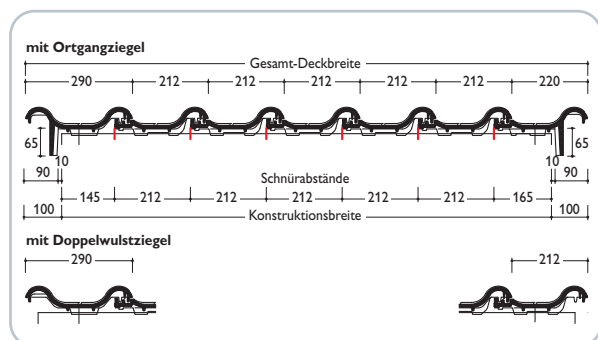

TECHNISCHE DATEN

Variable Decklänge: 334–356 mm
Mittlere Deckbreite: 212 mm
Bedarf pro m²: ca. 13,3–14,1 St.
Gewicht pro Stück: ca. 3,6 kg
Regeldachneigung: 22°

ABMESSUNGEN

EINTEILUNG TRAUFE – FIRST

EINTEILUNG ORTGANG – ORTGANG