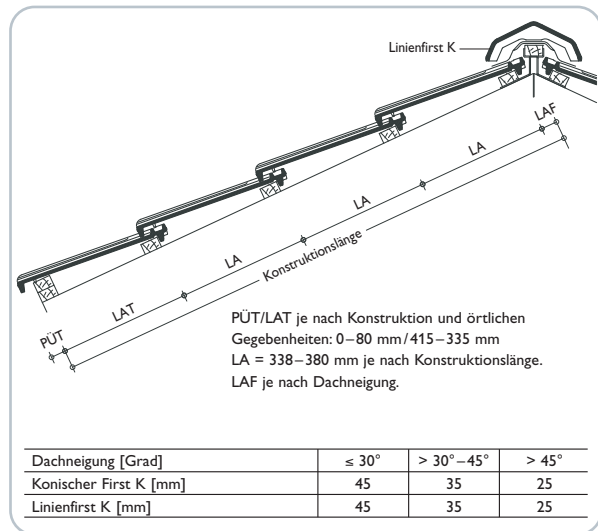

EINTEILUNG TRAUFE – FIRST