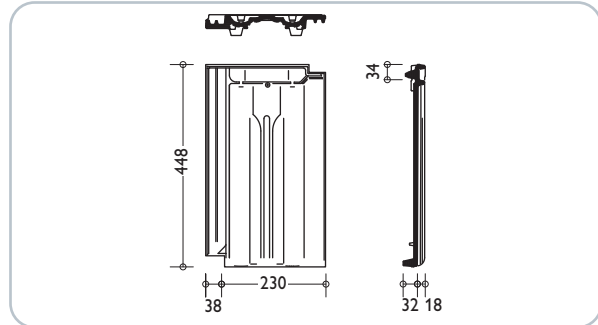

ABMESSUNGEN