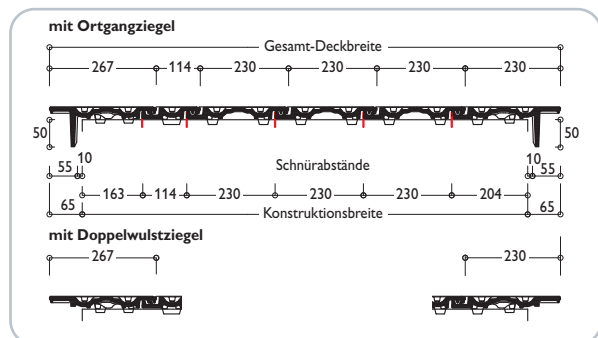

TECHNISCHE DATEN

Variable Decklänge:	338–380* mm
Mittlere Deckbreite:	230 mm
Bedarf pro m ² :	ca. 11,4–12,9 St.
Gewicht pro Stück:	ca. 3,4 kg
Regeldachneigung:	25°

* Die Ortgangziegel müssen bei größeren Überdeckungen (= geringeren Lattenweiten) an den vorgesehenen Rippen der Ortgangkrempe ausgeklinkt werden.

ABMESSUNGEN

EINTEILUNG TRAUFE – FIRST

EINTEILUNG ORTGANG – ORTGANG

Dach-Ziegel werden aus natürlichen Rohstoffen hergestellt. Fertigungsbedingte Schwankungen der Farbe und Oberflächenstruktur innerhalb eines engen Toleranzbereiches sind bei Mustern und Lieferlosen daher ganz normal. Sie entsprechen der Produktnorm. Farbänderungen können auch durch Witterungseinflüsse sowie Lichteinwirkung im Laufe der Zeit auftreten.