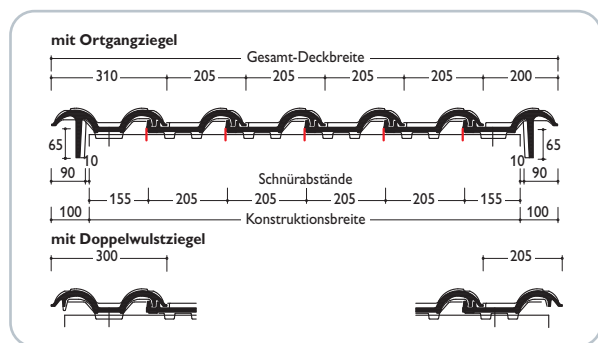

EINTEILUNG ORTGANG – ORTGANG

Dach-Ziegel werden aus natürlichen Rohstoffen hergestellt. Fertigungsbedingte Schwankungen der Farbe und Oberflächenstruktur innerhalb eines engen Toleranzbereiches sind bei Mustern und Lieferlosen daher ganz normal. Sie entsprechen der Produktnorm. Farbänderungen können auch durch Witterungseinflüsse sowie Lichteinwirkung im Laufe der Zeit auftreten.