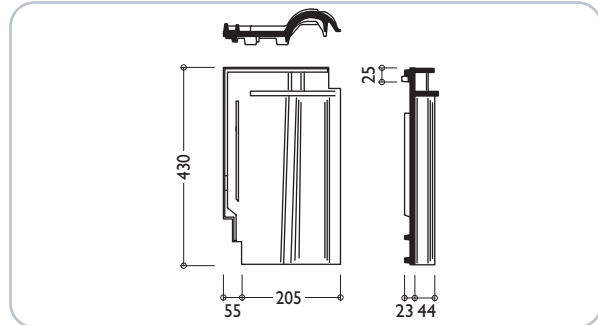

## TECHNISCHE DATEN

Verfügbare Decklänge:	335–345 mm
Mittlere Decklänge:	340 mm
Mittlere Deckbreite:	205 mm
Bedarf pro m <sup>2</sup> :	ca. 14,1–14,6 St.
Gewicht pro Stück:	ca. 3,6 kg
Regeldachneigung:	22°

## ABMESSUNGEN