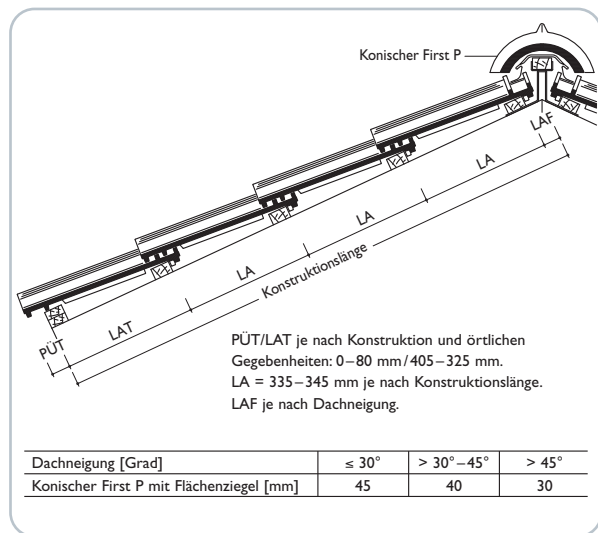

EINTEILUNG TRAUFE – FIRST