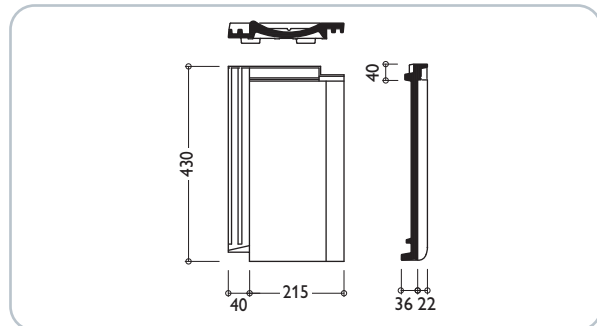

ABMESSUNGEN