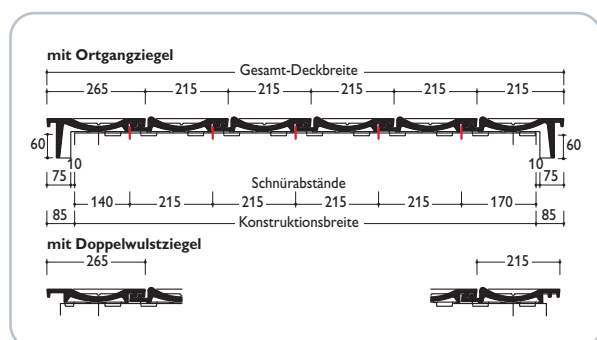

TECHNISCHE DATEN

Variable Decklänge:	320–360* mm
Mittlere Deckbreite:	215 mm
Bedarf pro m ² :	ca. 12,9–14,5 St.
Gewicht pro Stück:	ca. 3,5 kg
Regeldachneigung:	28°

* Die Ortgangziegel müssen bei größeren Überdeckungen (= geringeren Lattweiten) an den vorgesehenen Rippen der Ortgangkrempe ausgeklinkt werden.

ABMESSUNGEN

EINTEILUNG TRAUFE – FIRST

EINTEILUNG ORTGANG – ORTGANG

Dach-Ziegel werden aus natürlichen Rohstoffen hergestellt. Fertigungsbedingte Schwankungen der Farbe und Oberflächenstruktur innerhalb eines engen Toleranzbereiches sind bei Mustern und Lieferlosen daher ganz normal. Sie entsprechen der Produktnorm. Farbänderungen können auch durch Witterungseinflüsse sowie Lichteinwirkung im Laufe der Zeit auftreten.