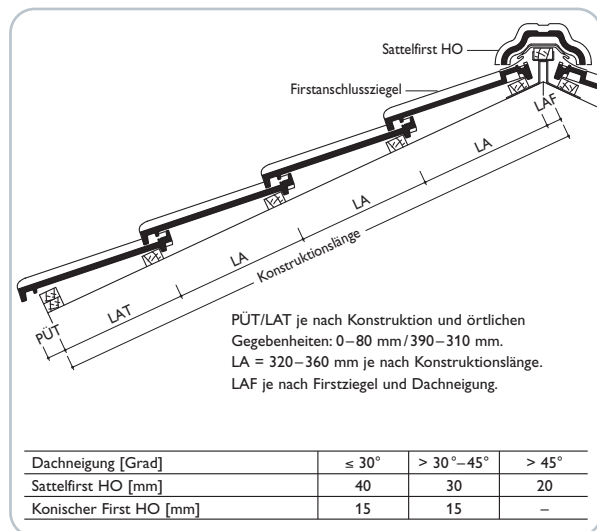

EINTEILUNG TRAUFE – FIRST